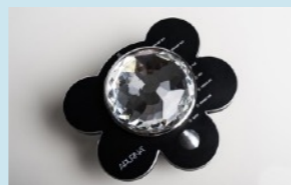

Vinyl vibes - graphique Noir& Blanc

Flower Princess - Blanc ou Noir

Leather Puzzle - Marron

Dream of Romance - Blanc

Dream of Romance - Rose

Embellissement OR Rose - platine déco. inférieure et supérieure + traitement pieds / écrous et vis

Télécommandes supplémentaires

Module de commande inox supplémentaire

9900 €

Module de commande Crystal supplémentaire

11900 €

Socle inox support ampli

10400 €

Développé et Fabriqué
en France