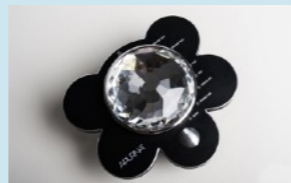

Vinyl vibes - graphique Noir& Blanc

Flower Princess - Blanc ou Noir

Leather Puzzle - Marron

Dream of Romance - Blanc

Dream of Romance - Rose

Embellissement OR Rose - platine déco. inférieure et supérieure + traitement pieds / écrous et vis

ask

Télécommandes supplémentaires

Module de commande inox supplémentaire

7800 €

Module de commande Crystal supplémentaire

9000 €

Socle inox support ampli

10400 €