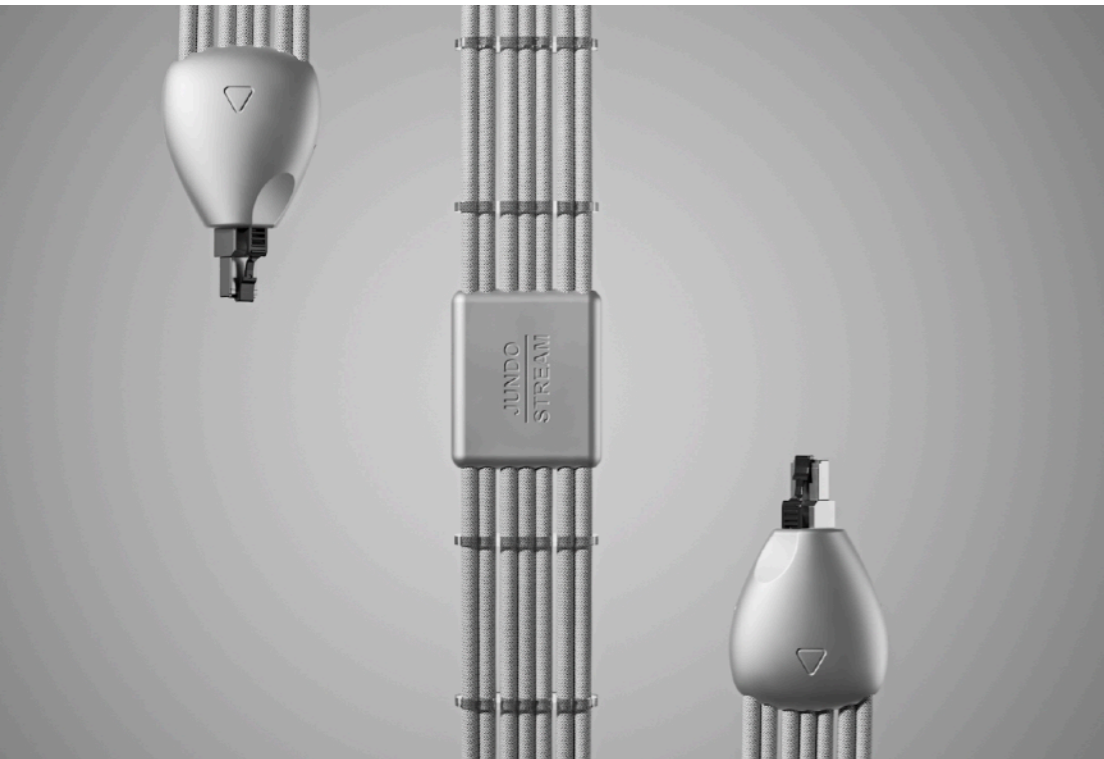

High-end alternative to Stack Auva :
 3 Omicron X4 decoupling feet
 € 945 in titanium matched color to REIKI.

*Si ce câble remplace le câble RakuDC+ de 60 cm fourni en standard (prix public de 324 euros) lors de la commande d'un SuperSwitch PRO ou d'un OpticalBridge PRO, ces prix sont réduits de 324 euros. Seule la différence de prix est à régler.